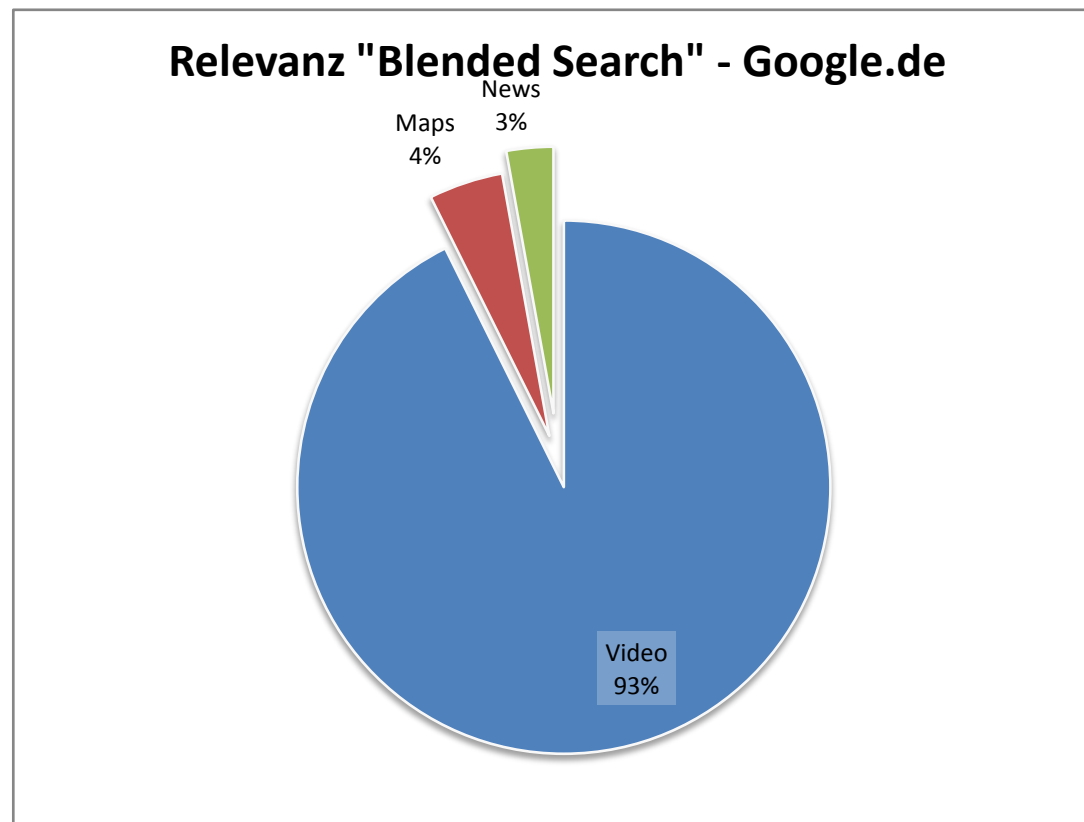

Videoauswertung Dezember 2008

Videoauswertung Dezember 2008

Quelle: Searchmetrics GmbH, Marcus Tober

Anzahl Keywords	3.322.860	SERPs			jedes wie viele?			SERPs		
Video	1.304.793	29,89%	0,3926%	254,7121752	organisch	332.335.843	99,5763%	330.927.683	1.304.793	0,3926%
Maps	63.373	1,91%	0,0191%	5235,602094	Video	63.373	0,0191%	63.373	63.373	0,0191%
News	39.994	1,20%	0,0120%	8333,333333	Maps	39.994	0,0120%	39.994	39.994	0,0120%

URL	Anzahl	Prozent
www.youtube.com	880.840	67,5080%
www.metacafe.com	139.730	10,7090%
video.google.com	88.830	6,8080%
www.myvideo.de	80.169	6,1442%
www.dailymotion.com	35.071	2,6879%
www.clipfish.de	26.831	2,0563%
myspace.com	20.924	1,6036%
video.google.de	4.417	0,3385%
video.yahoo.com	3.856	0,2955%
www.wat.tv	3.311	0,2538%
www.guba.com	3.282	0,2515%
www.break.com	3.275	0,2510%
www.filmstarts.de	3.014	0,2310%
aol.com	2.559	0,1961%
www.clipser.com	2.393	0,1834%
sina.com.cn	973	0,0746%
www.tu.tv	862	0,0661%
videos.streetfire.net	606	0,0464%
www.bild.de	596	0,0457%
www.asterpix.com	467	0,0358%
www.teachers.tv	462	0,0354%
www.amazon.de	458	0,0351%
de.rofl.to	442	0,0339%
video.golem.de	292	0,0224%
archive.org	235	0,0180%