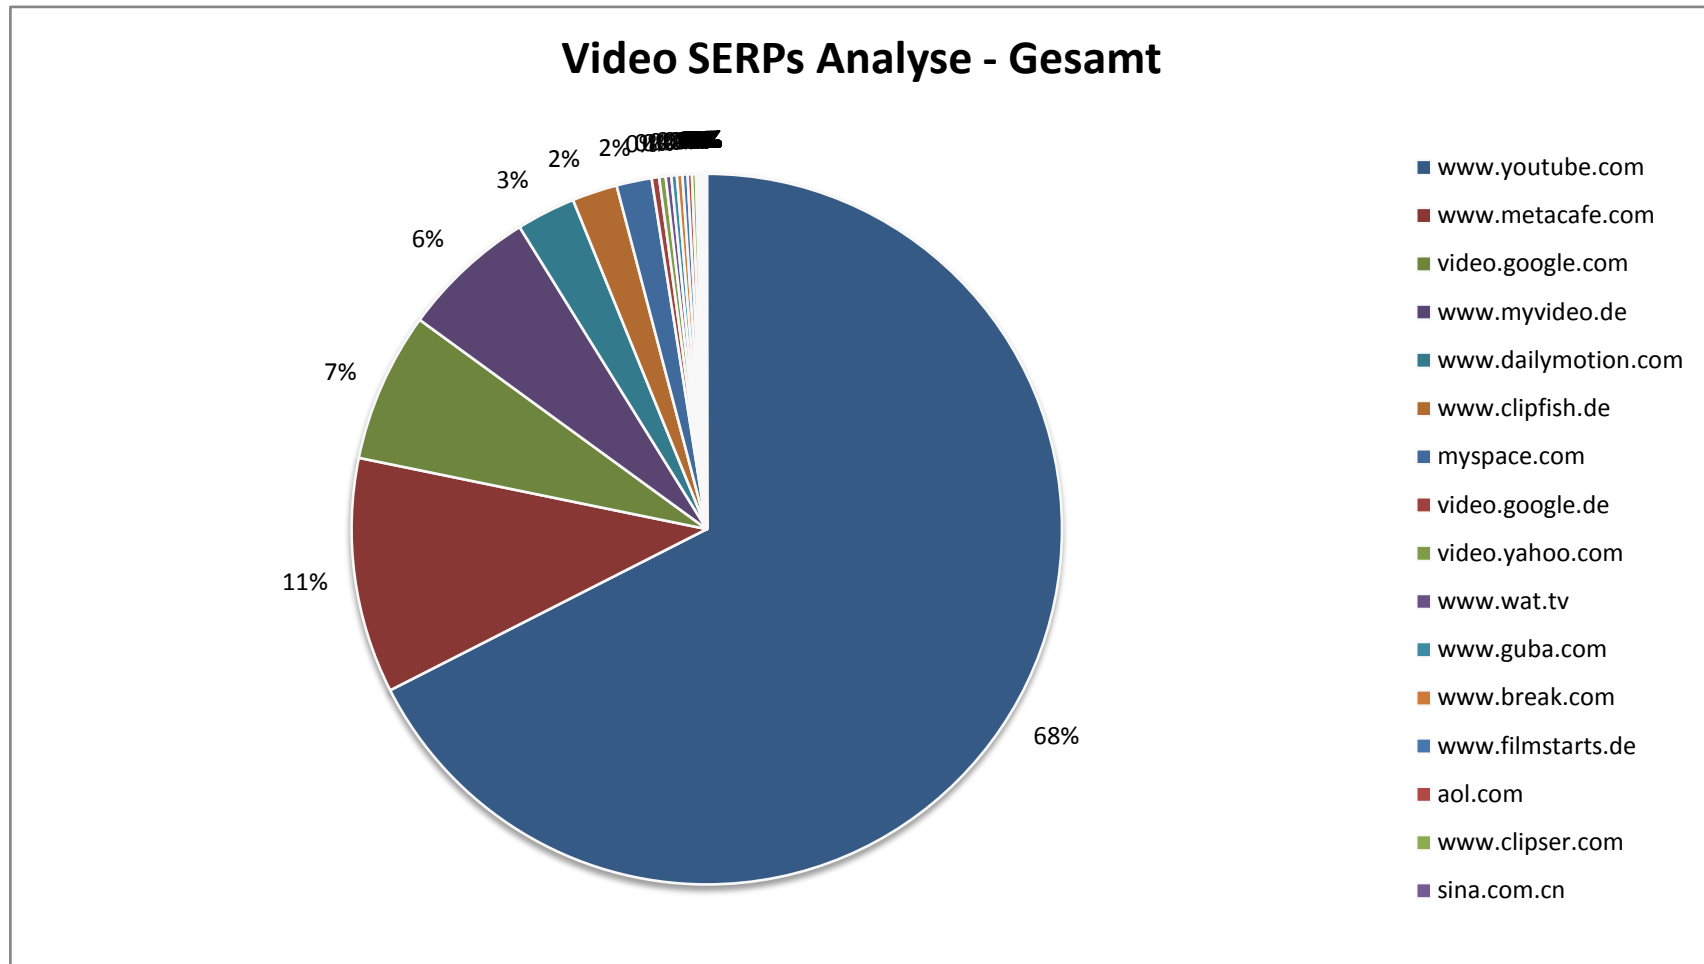

Videoauswertung Dezember 2008

mynet.com	181	0,0139%
sohu.com	136	0,0104%
tiscali.it	127	0,0097%
spiegel.de	95	0,0073%
welt.de	92	0,0071%
www.myvideoplace.de	67	0,0051%
www.filmpfad.de	57	0,0044%
zdfnet.com	35	0,0027%
nasa.gov	34	0,0026%
stern.de	18	0,0014%
www.jackpotbaby.de	13	0,0010%
www.direkizle.com	13	0,0010%
www.nicorola.de	12	0,0009%
gilly.ws	11	0,0008%
zeit.de	7	0,0005%
	1.304.793	

Diagramme

Videoauswertung Dezember 2008

Quelle: Searchmetrics GmbH, Marcus Tober